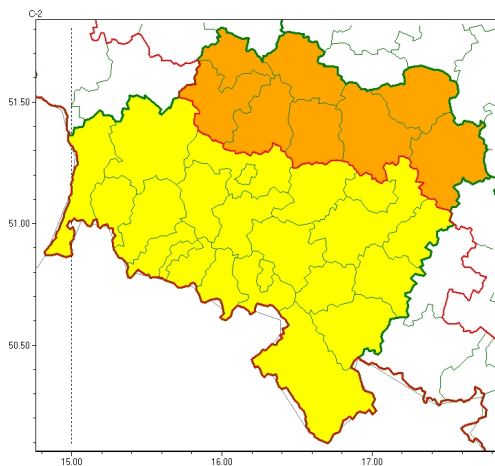

Zasięg ostrzeżeń w województwie

Burze
2024-05-21 22:40

WOJEWÓDZTWO DOLNO ŁĄSKIE
OSTRZEŻENIA METEOROLOGICZNE ZBIORCZO NR 104
WYKAZ OBYWATELI ZASIEGU OSTRZEŻENIA
o godz. 22:40 dnia 21.05.2024

Zjawisko/Stopień zagrożenia	Burze/1
Obszar (w nawiasie numer ostrzeżenia dla powiatu)	powiaty: bolesławiecki(30), dzierżoniowski(32), jaworski(33), Jelenia Góra(54), kamiennogórski(49), karkonoski(55), kłodzki(50), Legnica(34), legnicki(34), lubański(41), lwówecki(47), oławski(35), strzeliński(36), redzki(31), widnicki(34), Wałbrzych(41), wałbrzyski(46), Wrocław(33), wrocławski(34), zbkowicki(42), zgorzelecki(33), złotoryjski(35)
Ważność	od godz. 10:00 dnia 22.05.2024 do godz. 18:00 dnia 22.05.2024
Prawdopodobieństwo	80%
Przebieg	Prognozowane są burze, którym miejscami będą towarzyszyły silne opady deszczu do 25 mm oraz porywy wiatru do 75 km/h. Lokalnie grad.
SMS	IMGW-PIB OSTRZEŻENIA: BURZE/1 dolno łąskie (22 powiatów) od 10:00/22.05 do 18:00/22.05.2024 deszcz 25 mm, porywy 75 km/h, grad. Dotyczy powiatów: bolesławiecki, dzierżoniowski, jaworski, Jelenia Góra, kamiennogórski, karkonoski, kłodzki, Legnica, legnicki, lubański, lwówecki, oławski, strzeliński, redzki, widnicki, Wałbrzych, wałbrzyski, Wrocław, wrocławski, zbkowicki, zgorzelecki i złotoryjski.
RSO	Woj. dolno łąskie (22 powiatów), IMGW-PIB wydał ostrzeżenie pierwszego stopnia o burzach
Uwagi	Brak.
Zjawisko/Stopień zagrożenia	Burze/2
Obszar (w nawiasie numer ostrzeżenia dla powiatu)	powiaty: głogowski(33), górowski(34), lubiński(33), milicki(33), oleśnicki(35), polkowicki(35), trzebnicki(31), wołowski(33)