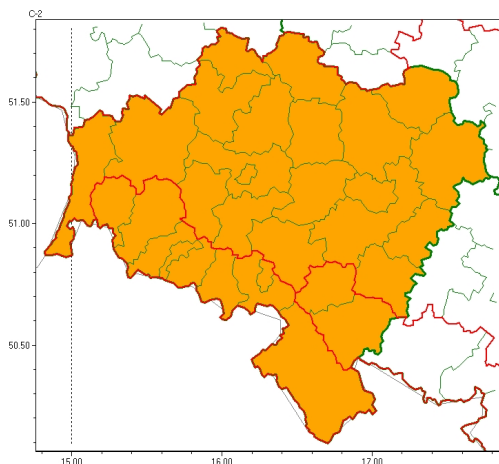

Zasięg ostrzeżeń w województwie

Burze
2024-06-28 05:22

Upał
2024-06-28 05:22

WOJEWÓDZTWO DOLNO ŁĄSKIE
OSTRZEŻENIA METEOROLOGICZNE ZBIORCZO NR 169
WYKAZ OBLICZONYCH OSTRZEŻEŃ
o godz. 05:22 dnia 28.06.2024

Zjawisko/Stopień zagrożenia	Burze/2
Obszar (w nawiasie numer ostrzeżenia dla powiatu)	powiaty: bolesławiecki(48), dzierżoniowski(53), głogowski(51), górowski(52), jaworski(52), Jelenia Góra(73), kamiennogórski(67), karkonoski(74), kłodzki(72), Legnica(52), legnicki(52), lubański(60), lubuski(51), lwówecki(66), milicki(52), oleśnicki(54), oławski(55), polkowicki(53), strzeliński(56), redziński(49), widnicki(53), trzebnicki(49), Wałbrzych(60), wałbrzyski(64), wołowski(52), Wrocław(53), wrocławski(54), zbkowicki(66), zgorzelecki(53), złotoryjski(53)
Ważność	od godz. 14:00 dnia 28.06.2024 do godz. 23:00 dnia 28.06.2024
Prawdopodobieństwo	80%
Przebieg	Prognozowane są burze, którym miejscami będą towarzyszyć bardzo silne opady deszczu do 30 mm oraz porywy wiatru do 90 km/h, lokalnie do 100 km/h. Lokalnie grad.
SMS	IMGW-PIB OSTRZEŻENIA: BURZE/2 dolno łąskie (wszystkie powiaty) od 14:00/28.06 do 23:00/28.06.2024 deszcz 30 mm, porywy 100 km/h, grad. Dotyczy powiatów: wszystkie powiaty.
RSO	Woj. dolno łąskie (wszystkie powiaty), IMGW-PIB wydał ostrzeżenie drugiego stopnia o burzach
Uwagi	Brak.
Zjawisko/Stopień zagrożenia	Upał/2
Obszar (w nawiasie numer ostrzeżenia dla powiatu)	powiaty: dzierżoniowski(51), zbkowicki(64)