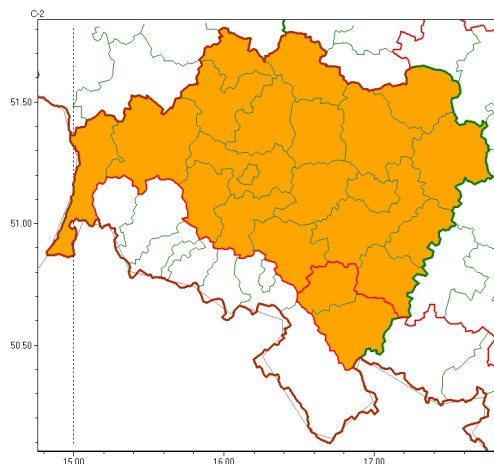

Zasięg ostrzeżeń w województwie

Burze
2024-06-28 05:22

Upał
2024-06-28 05:22

WOJEWÓDZTWO DOLNO ŁĄSKIE
OSTRZEŻENIA METEOROLOGICZNE ZBIORCZO NR 169
WYKAZ OBLICZONYCH OSTRZEŻEŃ
o godz. 05:22 dnia 28.06.2024

Zjawisko/Stopień zagrożenia	Burze/2
Obszar (w nawiasie numer ostrzeżenia dla powiatu)	powiaty: bolesławiecki(48), dzierżoniowski(53), głogowski(51), górowski(52), jaworski(52), Jelenia Góra(73), kamiennogórski(67), karkonoski(74), kłodzki(72), Legnica(52), legnicki(52), lubański(60), lubuski(51), lwówecki(66), milicki(52), oleśnicki(54), oławski(55), polkowicki(53), strzeliński(56), redziński(49), widnicki(53), trzebnicki(49), Wałbrzych(60), wałbrzyski(64), wołowski(52), Wrocław(53), wrocławski(54), zbkowicki(66), zgorzelecki(53), złotoryjski(53)
Ważność	od godz. 14:00 dnia 28.06.2024 do godz. 23:00 dnia 28.06.2024
Prawdopodobieństwo	80%
Przebieg	Prognozowane są burze, którym miejscami będą towarzyszyć bardzo silne opady deszczu do 30 mm oraz porywy wiatru do 90 km/h, lokalnie do 100 km/h. Lokalnie grad.
SMS	IMGW-PIB OSTRZEŻENIA: BURZE/2 dolno łąskie (wszystkie powiaty) od 14:00/28.06 do 23:00/28.06.2024 deszcz 30 mm, porywy 100 km/h, grad. Dotyczy powiatów: wszystkie powiaty.
RSO	Woj. dolno łąskie (wszystkie powiaty), IMGW-PIB wydał ostrzeżenie drugiego stopnia o burzach
Uwagi	Brak.
Zjawisko/Stopień zagrożenia	Upał/2
Obszar (w nawiasie numer ostrzeżenia dla powiatu)	powiaty: dzierżoniowski(51), zbkowicki(64)