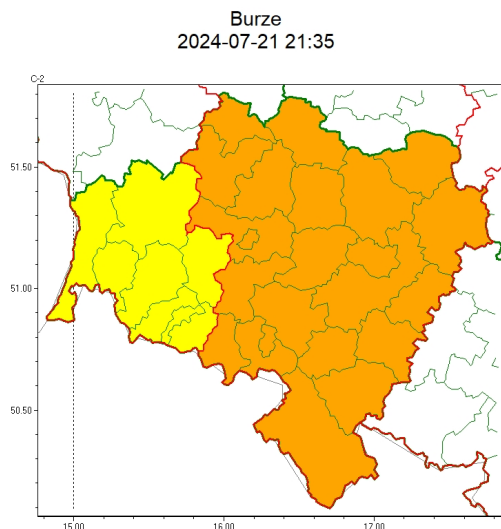

Zasięg ostrzeżeń w województwie

WOJEWÓDZTWO DOLNOŚLĄSKIE
OSTRZEŻENIA METEOROLOGICZNE ZBIORCZO NR 211
WYKAZ OBLICZONYCH OSTRZEŻEŃ
o godz. 21:35 dnia 21.07.2024

Zjawisko/Stopień zagrożenia	Upał/2 ODWOŁANIE
Obszar (w nawiasie numer ostrzeżenia dla powiatu)	powiaty: milicki(67), oleśnicki(69), oląwski(70), strzeliński(71), redziński(64), trzebnicki(64), wołowski(67), Wrocław(68), wrocławski(69)
Czas odwołania	godz. 21:28 dnia 21.07.2024
Przyczyna	Zjawisko zakończyło się
SMS	IMGW-PIB INFORMUJE: UPAŁ/-dolnośląskie (9 powiatów) 21:28/21.07.2024 ZJAWISKO ZAKOŃCZYŁO SIĘ. Dotyczy powiatów: milicki, oleśnicki, oląwski, strzeliński, redziński, trzebnicki, wołowski, Wrocław i wrocławski.
RSO	Woj. dolnośląskie (9 powiatów), IMGW-PIB odwołał ostrzeżenie drugiego stopnia o upałach
Uwagi	Brak.
Zjawisko/Stopień zagrożenia	Burze/1
Obszar (w nawiasie numer ostrzeżenia dla powiatu)	powiaty: bolesławiecki(64), Jelenia Góra(87), karkonoski(88), lubuski(74), lwówecki(80), zgorzelecki(69), złotoryjski(67)
Ważność	od godz. 23:00 dnia 21.07.2024 do godz. 12:00 dnia 22.07.2024
Prawdopodobieństwo	80%
Przebieg	Prognozowane są burze, którym miejscami będą towarzyszyły silne opady deszczu od 20 mm do 30 mm oraz porywy wiatru do 70 km/h. Lokalnie grad.