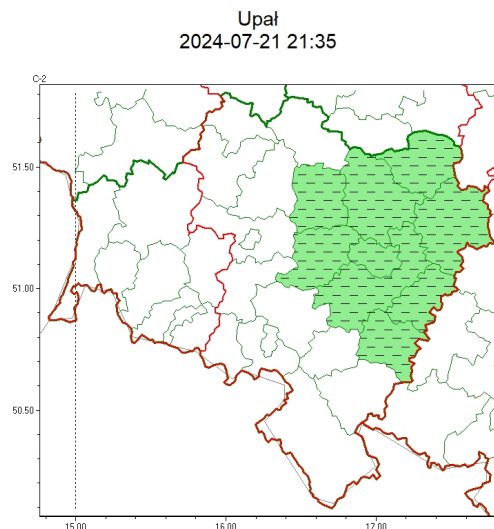

Zasięg ostrzeżeń w województwie

WOJEWÓDZTWO DOLNOŚLĄSKIE
OSTRZEŻENIA METEOROLOGICZNE ZBIORCZO NR 211
WYKAZ OBLICZONYCH OSTRZEŻEŃ
o godz. 21:35 dnia 21.07.2024

Zjawisko/Stopień zagrożenia	Upał/2 ODWOŁANIE
Obszar (w nawiasie numer ostrzeżenia dla powiatu)	powiaty: milicki(67), oleśnicki(69), oląwski(70), strzeliński(71), redziński(64), trzebnicki(64), wołowski(67), Wrocław(68), wrocławski(69)
Czas odwołania	godz. 21:28 dnia 21.07.2024
Przyczyna	Zjawisko zakończyło się
SMS	IMGW-PIB INFORMUJE: UPAŁ/-dolnośląskie (9 powiatów) 21:28/21.07.2024 ZJAWISKO ZAKOŃCZYŁO SIĘ. Dotyczy powiatów: milicki, oleśnicki, oląwski, strzeliński, redziński, trzebnicki, wołowski, Wrocław i wrocławski.
RSO	Woj. dolnośląskie (9 powiatów), IMGW-PIB odwołał ostrzeżenie drugiego stopnia o upałach
Uwagi	Brak.
Zjawisko/Stopień zagrożenia	Burze/1
Obszar (w nawiasie numer ostrzeżenia dla powiatu)	powiaty: bolesławiecki(64), Jelenia Góra(87), karkonoski(88), lubuski(74), lwówecki(80), zgorzelecki(69), złotoryjski(67)
Ważność	od godz. 23:00 dnia 21.07.2024 do godz. 12:00 dnia 22.07.2024
Prawdopodobieństwo	80%
Przebieg	Prognozowane są burze, którym miejscami będą towarzyszyły silne opady deszczu od 20 mm do 30 mm oraz porywy wiatru do 70 km/h. Lokalnie grad.