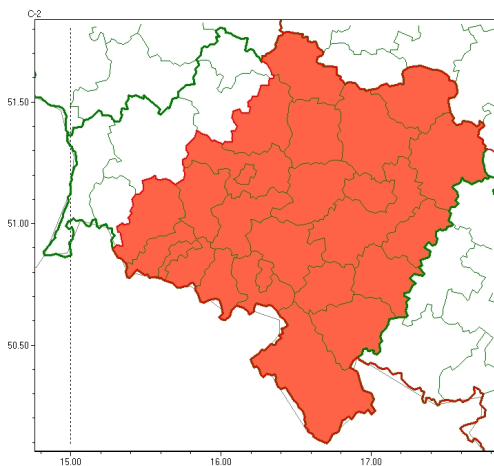

Zasięg ostrzeżeń w województwie

Intensywne opady deszczu
2024-09-11 13:07

WOJEWÓDZTWO DOLNOŚLĄSKIE
OSTRZEŻENIA METEOROLOGICZNE ZBIORCZO NR 272
WYKAZ OBYWATELI ZUCIANYCH OSTRZEŻENIEM
o godz. 13:07 dnia 11.09.2024

Zjawisko/Stopień zagrożenia	Intensywne opady deszczu/3
Obszar (w nawiasie numer ostrzeżenia dla powiatu)	powiaty: dzierżoniowski(89), górowski(85), jaworski(88), Jelenia Góra(112), kamiennogórski(103), karkonoski(113), kłodzki(110), Legnica(86), legnicki(86), lubuski(86), lwówecki(105), milicki(84), oleśnicki(88), oławski(90), strzebiński(91), redzki(82), widnicki(89), trzebnicki(81), Wałbrzych(95), wałbrzyski(99), wołowski(84), Wrocław(86), wrocławski(88), złotoryjski(89)
Ważność	od godz. 03:00 dnia 12.09.2024 do godz. 07:00 dnia 16.09.2024
Prawdopodobieństwo	90%
Przebieg	Prognozowane są opady deszczu o natężeniu umiarkowanym i silnym. Prognozowana suma opadów dla okresu od godz. 03.00 dnia 12.09 do 07.00 dnia 13.09 wyniesie od 40 mm do 70 mm, od godz. 07.00 dnia 13.09 do godz. 07.00 dnia 14.09 wyniesie od 80 mm do 120 mm, od godz. 07.00 dnia 14.09 do godz. 07.00 dnia 15.09 wyniesie od 70 mm do 110 mm, lokalnie do 150 mm, od godz. 07.00 dnia 15.09 do godz. 07.00 dnia 16.09 suma opadów wyniesie od 20 mm do 40 mm.
SMS	IMGW-PIB OSTRZEŻENIA: DESZCZ/3 dolnośląskie (25 powiatów) od 03:00/12.09 do 07:00/16.09.2024 do 380 mm. Dotyczy powiatów: dzierżoniowski, górowski, jaworski, Jelenia Góra, kamiennogórski, karkonoski, kłodzki, Legnica, legnicki, lubuski, lwówecki, milicki, oleśnicki, oławski, strzebiński, redzki, widnicki, trzebnicki, Wałbrzych, wałbrzyski, wołowski, Wrocław, wrocławski, złotoryjski.
RSO	Woj. dolnośląskie (25 powiatów), IMGW-PIB wydał ostrzeżenie trzeciego stopnia o intensywnych opadach deszczu
Uwagi	Ostrzeżenie może być aktualizowane.