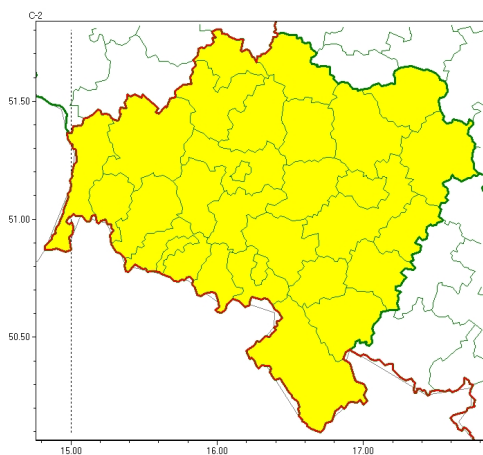

Zasięg ostrzeżeń w województwie

Opady marznące
2024-11-12 12:03

WOJEWÓDZTWO DOLNO ŁĄSKIE
OSTRZEŻENIA METEOROLOGICZNE ZBIORCZO NR 314
WYKAZ OBYWÓW ZUJACYCH OSTRZEŻENIE
o godz. 12:03 dnia 12.11.2024

Zjawisko/Stopień zagrożenia	Opady marznące/l
Obszar (w nawiasie numer ostrzeżenia dla powiatu)	powiaty: bolesławiecki(96), dzierżoniowski(106), głogowski(95), górowski(94), jaworski(103), Jelenia Góra(132), kamiennogórski(122), karkonoski(133), kłodzki(130), Legnica(95), legnicki(95), lubuski(115), lubuski(95), lwówecki(124), milicki(92), oleśnicki(96), oławski(99), polkowicki(98), strzeliński(102), redziński(89), widnicki(105), trzebnicki(89), Wałbrzych(113), wałbrzyski(118), wołowski(91), Wrocław(94), wrocławski(97), ząbkowicki(122), zgorzelecki(105), złotoryjski(103)
Ważność	od godz. 20:00 dnia 12.11.2024 do godz. 08:00 dnia 13.11.2024
Prawdopodobieństwo	70%
Przebieg	Lokalnie prognozowane są słabe opady marznącego deszczu lub mżawki mogące powodować gołoled.
SMS	IMGW-PIB OSTRZEŻENIA: MARZNĄCE OPADY/l dolno łąskie (wszystkie powiaty) od 20:00/12.11 do 08:00/13.11.2024 marznące opady, drogi liskie. Dotyczy powiatów: wszystkie powiaty.
RSO	Woj. dolno łąskie (wszystkie powiaty), IMGW-PIB wydał ostrzeżenie pierwszego stopnia o opadach marznących
Uwagi	Brak.