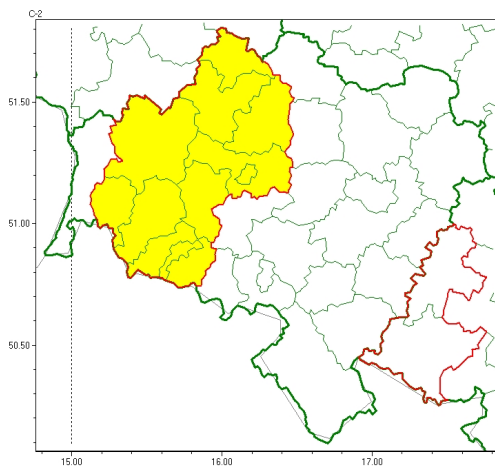

Zasięg ostrzeżeń w województwie

Gęsta mgła
2024-12-13 11:57

WOJEWÓDZTWO DOLNOŚLĄSKIE
OSTRZEŻENIA METEOROLOGICZNE ZBIORCZO NR 355
WYKAZ OBOWIĄZUJĄCYCH OSTRZEŻEŃ
o godz. 11:57 dnia 13.12.2024

Zjawisko/Stopień zagrożenia	Gęsta mgła/1
Obszar (w nawiasie numer ostrzeżenia dla powiatu)	powiaty: bolesławiecki(104), głogowski(102), Jelenia Góra(155), karkonoski(156), Legnica(102), legnicki(102), lubański(130), lubiński(102), lwówecki(143), polkowicki(105), złotoryjski(113)
Ważność	od godz. 20:00 dnia 13.12.2024 do godz. 09:00 dnia 14.12.2024
Prawdopodobieństwo	85%
Przebieg	Prognozuje się gęste mgły, w zasięgu których widzialność będzie miejscami wynosić poniżej 200 m.
SMS	IMGW-PIB OSTRZEGA: MGŁA/1 dolnośląskie (11 powiatów) od 20:00/13.12 do 09:00/14.12.2024 widzialność 200 m. Dotyczy powiatów: bolesławiecki, głogowski, Jelenia Góra, karkonoski, Legnica, legnicki, lubański, lubiński, lwówecki, polkowicki i złotoryjski.
RSO	Woj. dolnośląskie (11 powiatów), IMGW-PIB wydał ostrzeżenie pierwszego stopnia o silnych mgłach
Uwagi	Brak.